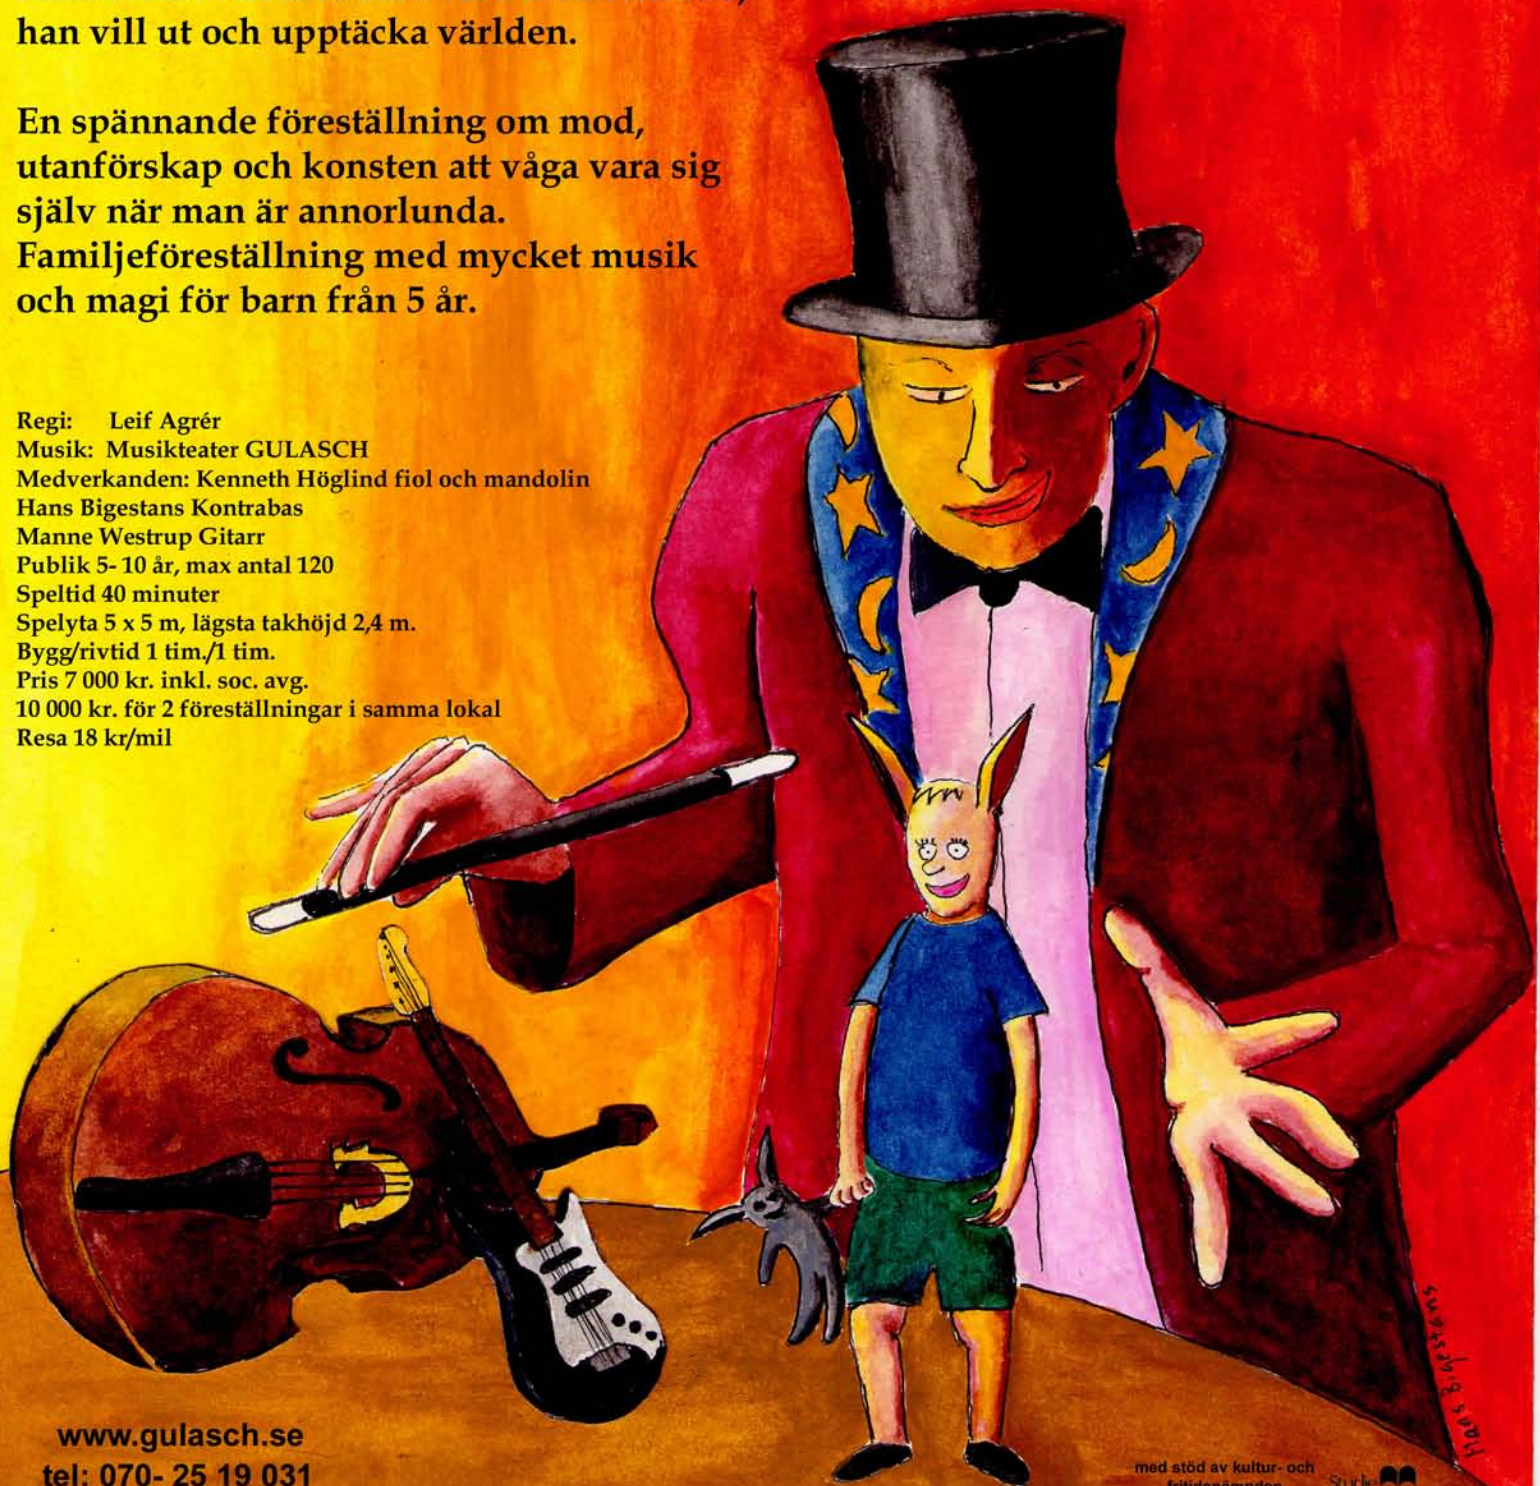

Musikteater GULASCH

presenterar

# MONSTER FRANK

Den berömde trollkarlen Alfredo är ensam.  
Han skapar sig en egen kompis, Frank.  
Men Frank vill inte bara vara med Alfredo,  
han vill ut och upptäcka världen.

En spännande föreställning om mod,  
utanförskap och konsten att våga vara sig  
själv när man är annorlunda.  
Familjeföreställning med mycket musik  
och magi för barn från 5 år.

Regi: Leif Agrér  
Musik: Musikteater GULASCH  
Medverkanden: Kenneth Höglind fiol och mandolin  
Hans Bigestans Kontrabas  
Manne Westrup Gitarr  
Publik 5- 10 år, max antal 120  
Speltid 40 minuter  
Spelyta 5 x 5 m, lägsta takhöjd 2,4 m.  
Bygg/riavid 1 tim./1 tim.  
Pris 7 000 kr. inkl. soc. avg.  
10 000 kr. för 2 föreställningar i samma lokal  
Resa 18 kr/mil